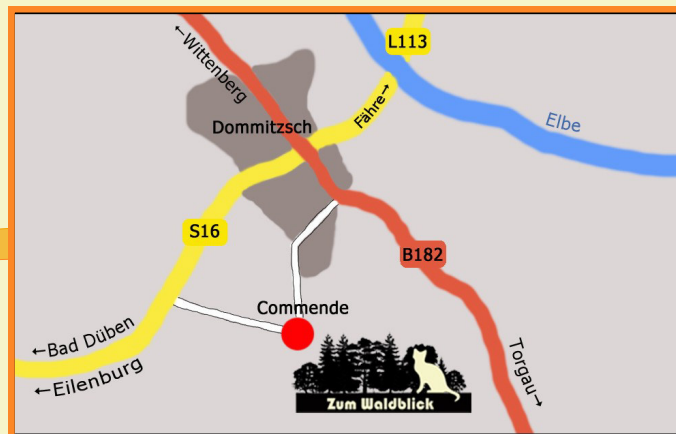

Ein Hol- und Bringservice wird auf
Wunsch ebenfalls angeboten.

Vereinbaren Sie doch einfach
mal einen unverbindlichen
Kennenlern-Termin per Telefon!

Kontakt

Annett Bräuer
Commende 13
04880 Domnitzsch OT Commende

Telefon 034223 6 07 73

Mobil 0175 73 07 126

www.katzenpension-zum-waldblick.de

Katzenpension

Wohin mit
ihrem Liebling?

Die Katze ist das einzige vierbeinige Tier, das dem
Menschen eingeredet hat, er müsse es erhalten, es
brauche aber dafür nichts zu tun.